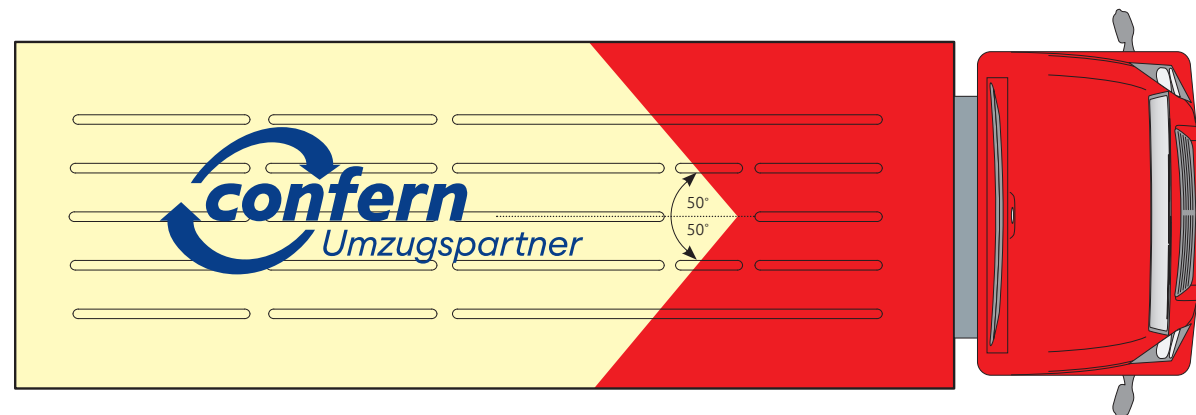

Beispielmaße Kofferaufbau: (l) 620 cm x (b) 235 x (h) 245 cm

FRONT

confern Umzugspartner

Farbe: RAL 1014

Größe: (b) 95 cm

HECK

confern Umzugspartner

Farbe: RAL 5002

Größe: (b) 125 cm

Slogan

Farbe: RAL 5002

Größe: (b) 215 cm

DACH

confern Umzugspartner

Farbe: RAL 5002

Größe: (b) 280 cm

Firmierung

Farbe: RAL 1014 | RAL 5002

Die Größe der Firmierung richtet sich nach der Namenslänge und den fahrzeugbedingten Gegebenheiten.

Zusätzliche Absenderangaben (Adresse, Internet usw.) können frei platziert werden.