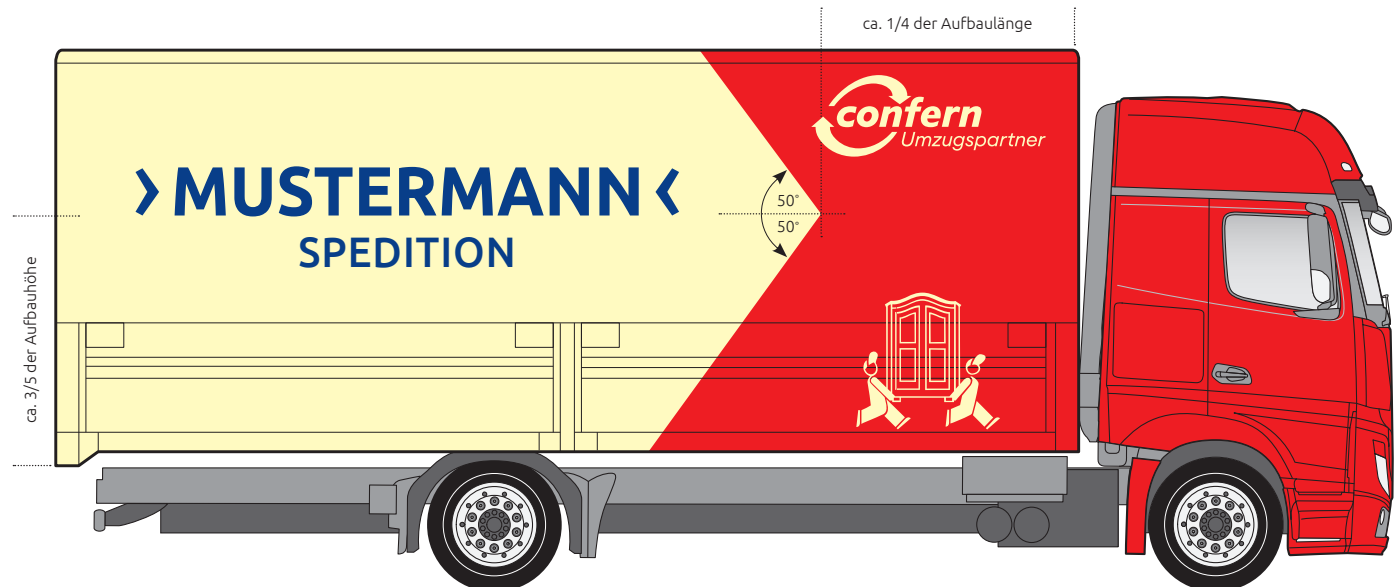

confern Umzugspartner

Farbe: RAL 1014
Größe: (b) 180 cm

Schrankmännchen

Farbe: RAL 1014
Größe: (b) 105 cm

Firmierung

Farbe: RAL 5002
Die Größe der Firmierung richtet sich nach der Namenslänge und den fahrzeugbedingten Gegebenheiten. Zusätzliche Absenderangaben (Adresse, Internet usw.) können frei platziert werden.