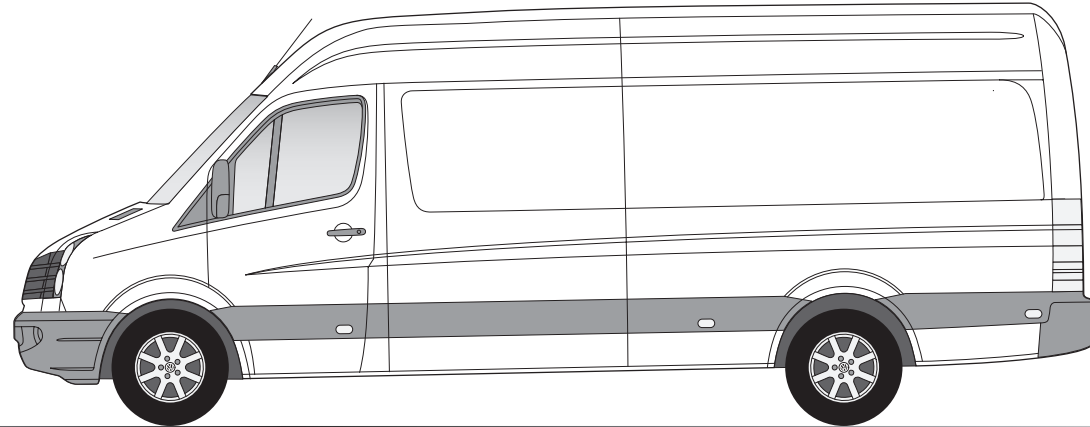

Stand 02/2022

Beispielmaße Kofferaufbau: (l) 420 cm x (b) 200 x (h) 200 cm

confern Umzugspartner

Farbe: RAL 1014
Größe: (b) 110 cm

Schrankmännchen

Farbe: RAL 1014
Größe: (b) 60 cm

Firmierung

Farbe: RAL 5002
Die Größe der Firmierung richtet sich nach der Namenslänge und den fahrzeugbedingten Gegebenheiten.
Zusätzliche Absenderangaben (Adresse, Internet usw.) können frei platziert werden.