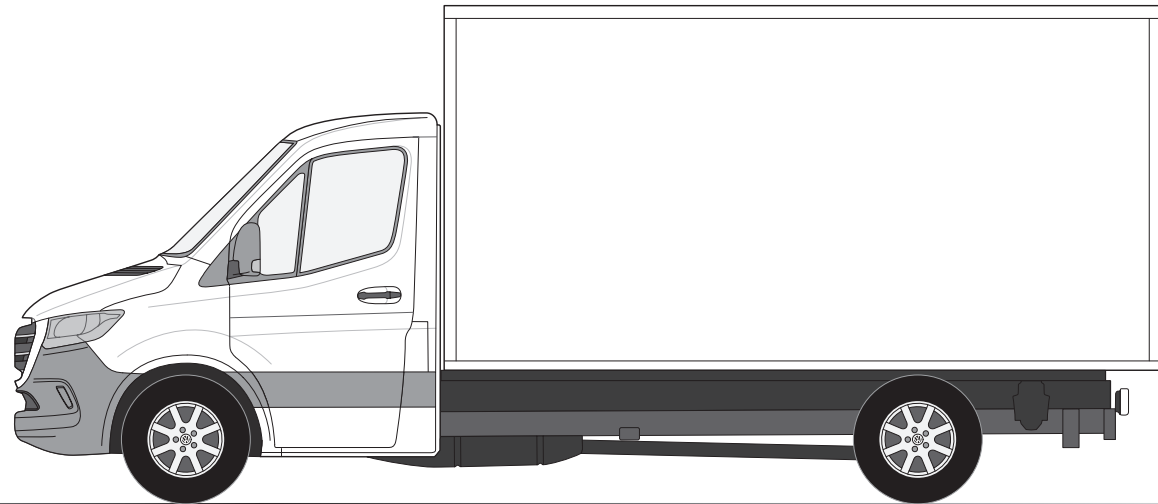

Transporter mit Kofferaufbau

Bitte beachten: Die im Folgenden angegebenen Maße sind nur zur Orientierung. Die genauen Maße müssen direkt vom Fahrzeug abgenommen werden.