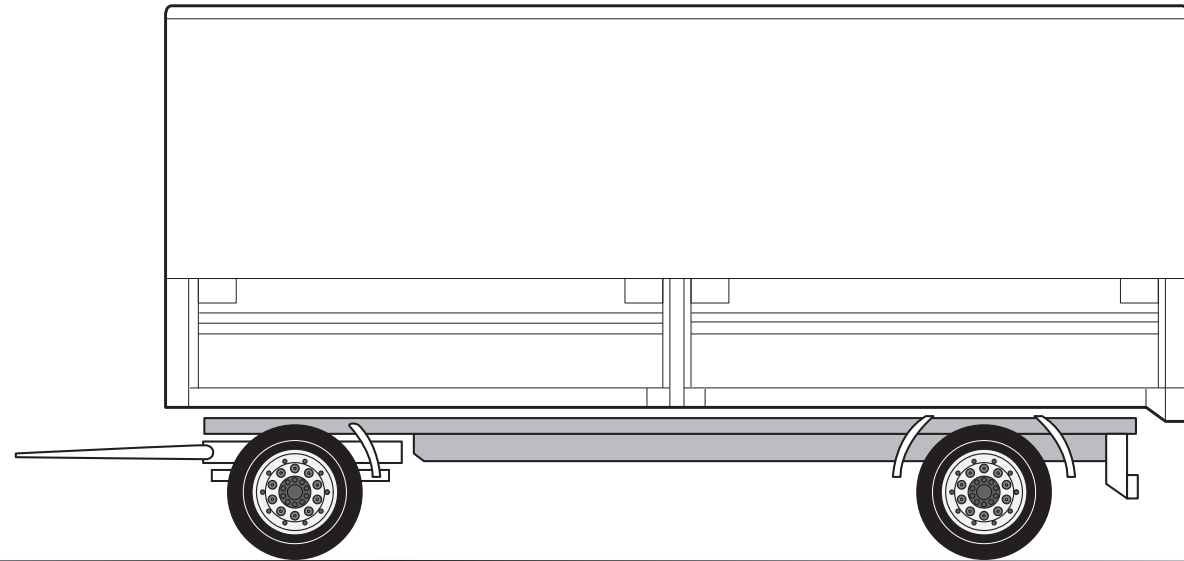

Farbe: RAL 5002

Größe: (b) 330 cm

Firmierung

Farbe: RAL 1014 | RAL 5002

Die Größe der Firmierung richtet sich nach der Namenslänge und den fahrzeugbedingten Gegebenheiten.

Zusätzliche Absenderangaben (Adresse, Internet usw.) können frei platziert werden.