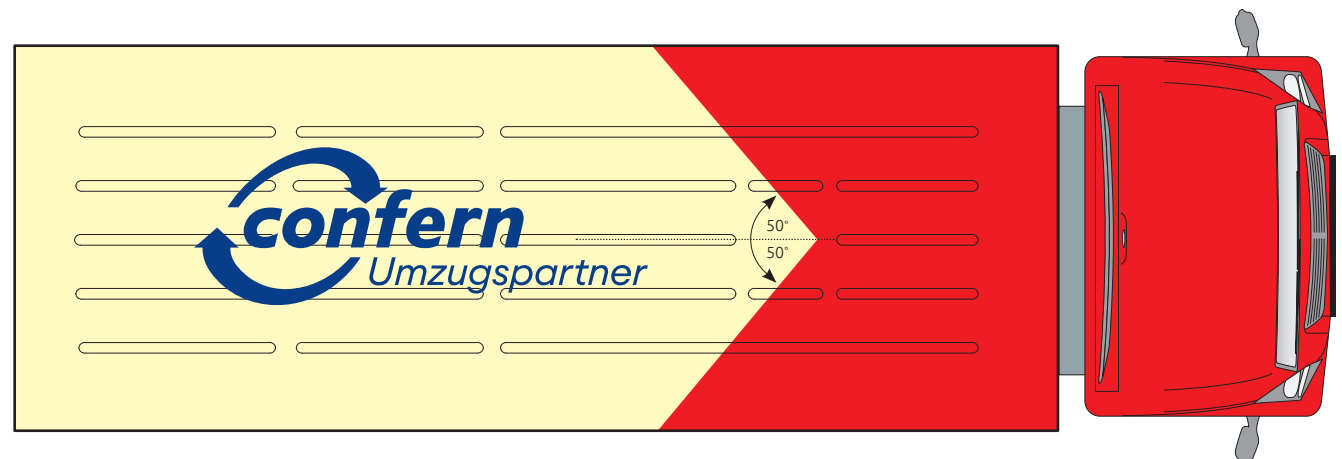

Positionierungsplan für LKW (18 t)

Stand 02/2022

Beispielmaße Kofferaufbau: (l) 745cm x (b) 250 x (h) 300 cm

FRONT

confern Umzugspartner

Farbe: RAL 1014

Größe: (b) 120 cm

HECK

confern Umzugspartner

Farbe: RAL 5002

Größe: (b) 170 cm

Slogan

Farbe: RAL 5002

Größe: (b) 230 cm

DACH

confern Umzugspartner

Farbe: RAL 5002

Größe: (b) 330 cm

Firmierung

Farbe: RAL 1014 | RAL 5002

Die Größe der Firmierung richtet sich nach der Namenslänge und den fahrzeugbedingten Gegebenheiten.

Zusätzliche Absenderangaben (Adresse, Internet usw.) können frei platziert werden.