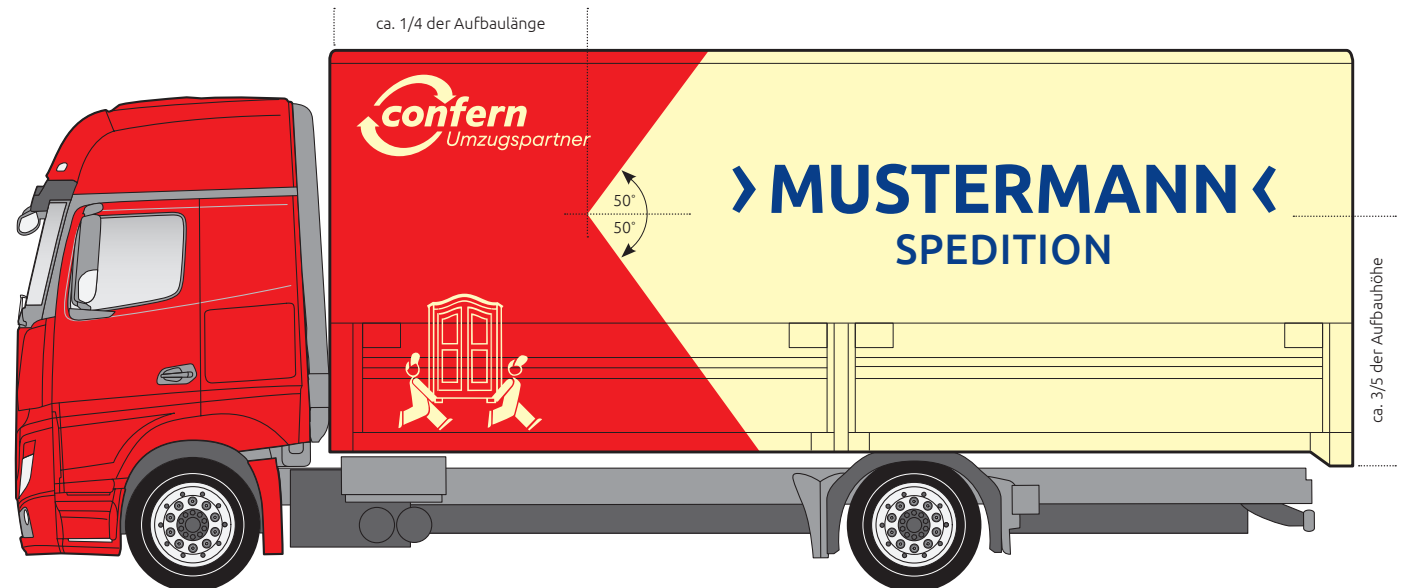

confern Umzugspartner

Farbe: RAL 1014
Größe: (b) 180 cm

Schrankmännchen

Farbe: RAL 1014
Größe: (b) 105 cm

Firmierung

Farbe: RAL 5002
Die Größe der Firmierung richtet sich nach der Namenslänge und den fahrzeugbedingten Gegebenheiten. Zusätzliche Absenderangaben (Adresse, Internet usw.) können frei platziert werden.