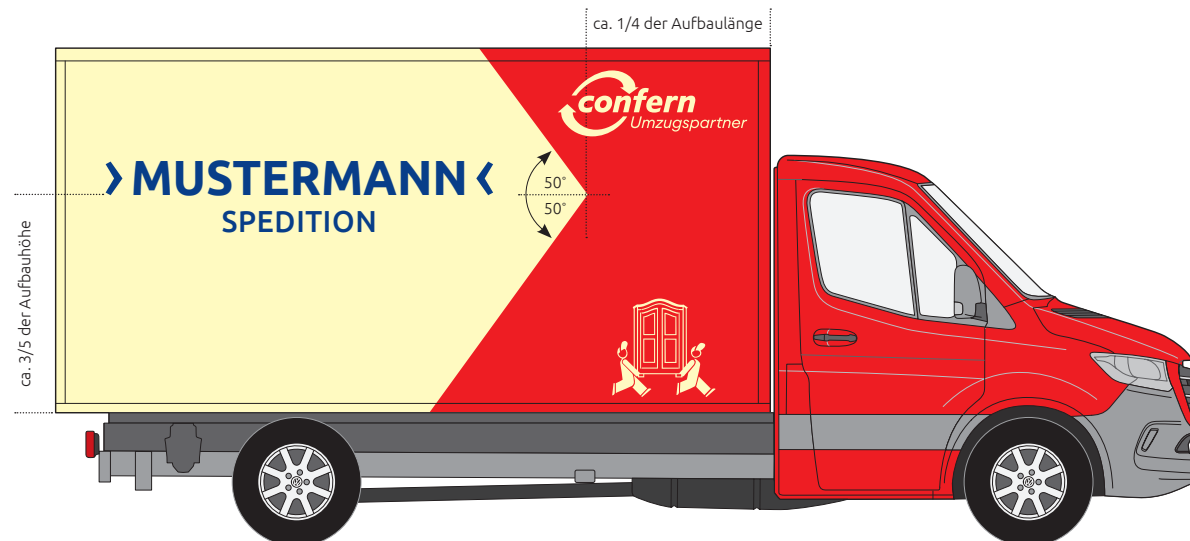

Stand 02/2022

Beispielmaße Kofferaufbau: (l) 420 cm x (b) 200 x (h) 200 cm

confern Umzugspartner

Farbe: RAL 1014
Größe: (b) 110 cm

Schrankmännchen

Farbe: RAL 1014
Größe: (b) 60 cm

Firmierung

Farbe: RAL 5002
Die Größe der Firmierung richtet sich nach der Namenslänge und den fahrzeugbedingten Gegebenheiten.
Zusätzliche Absenderangaben (Adresse, Internet usw.) können frei platziert werden.